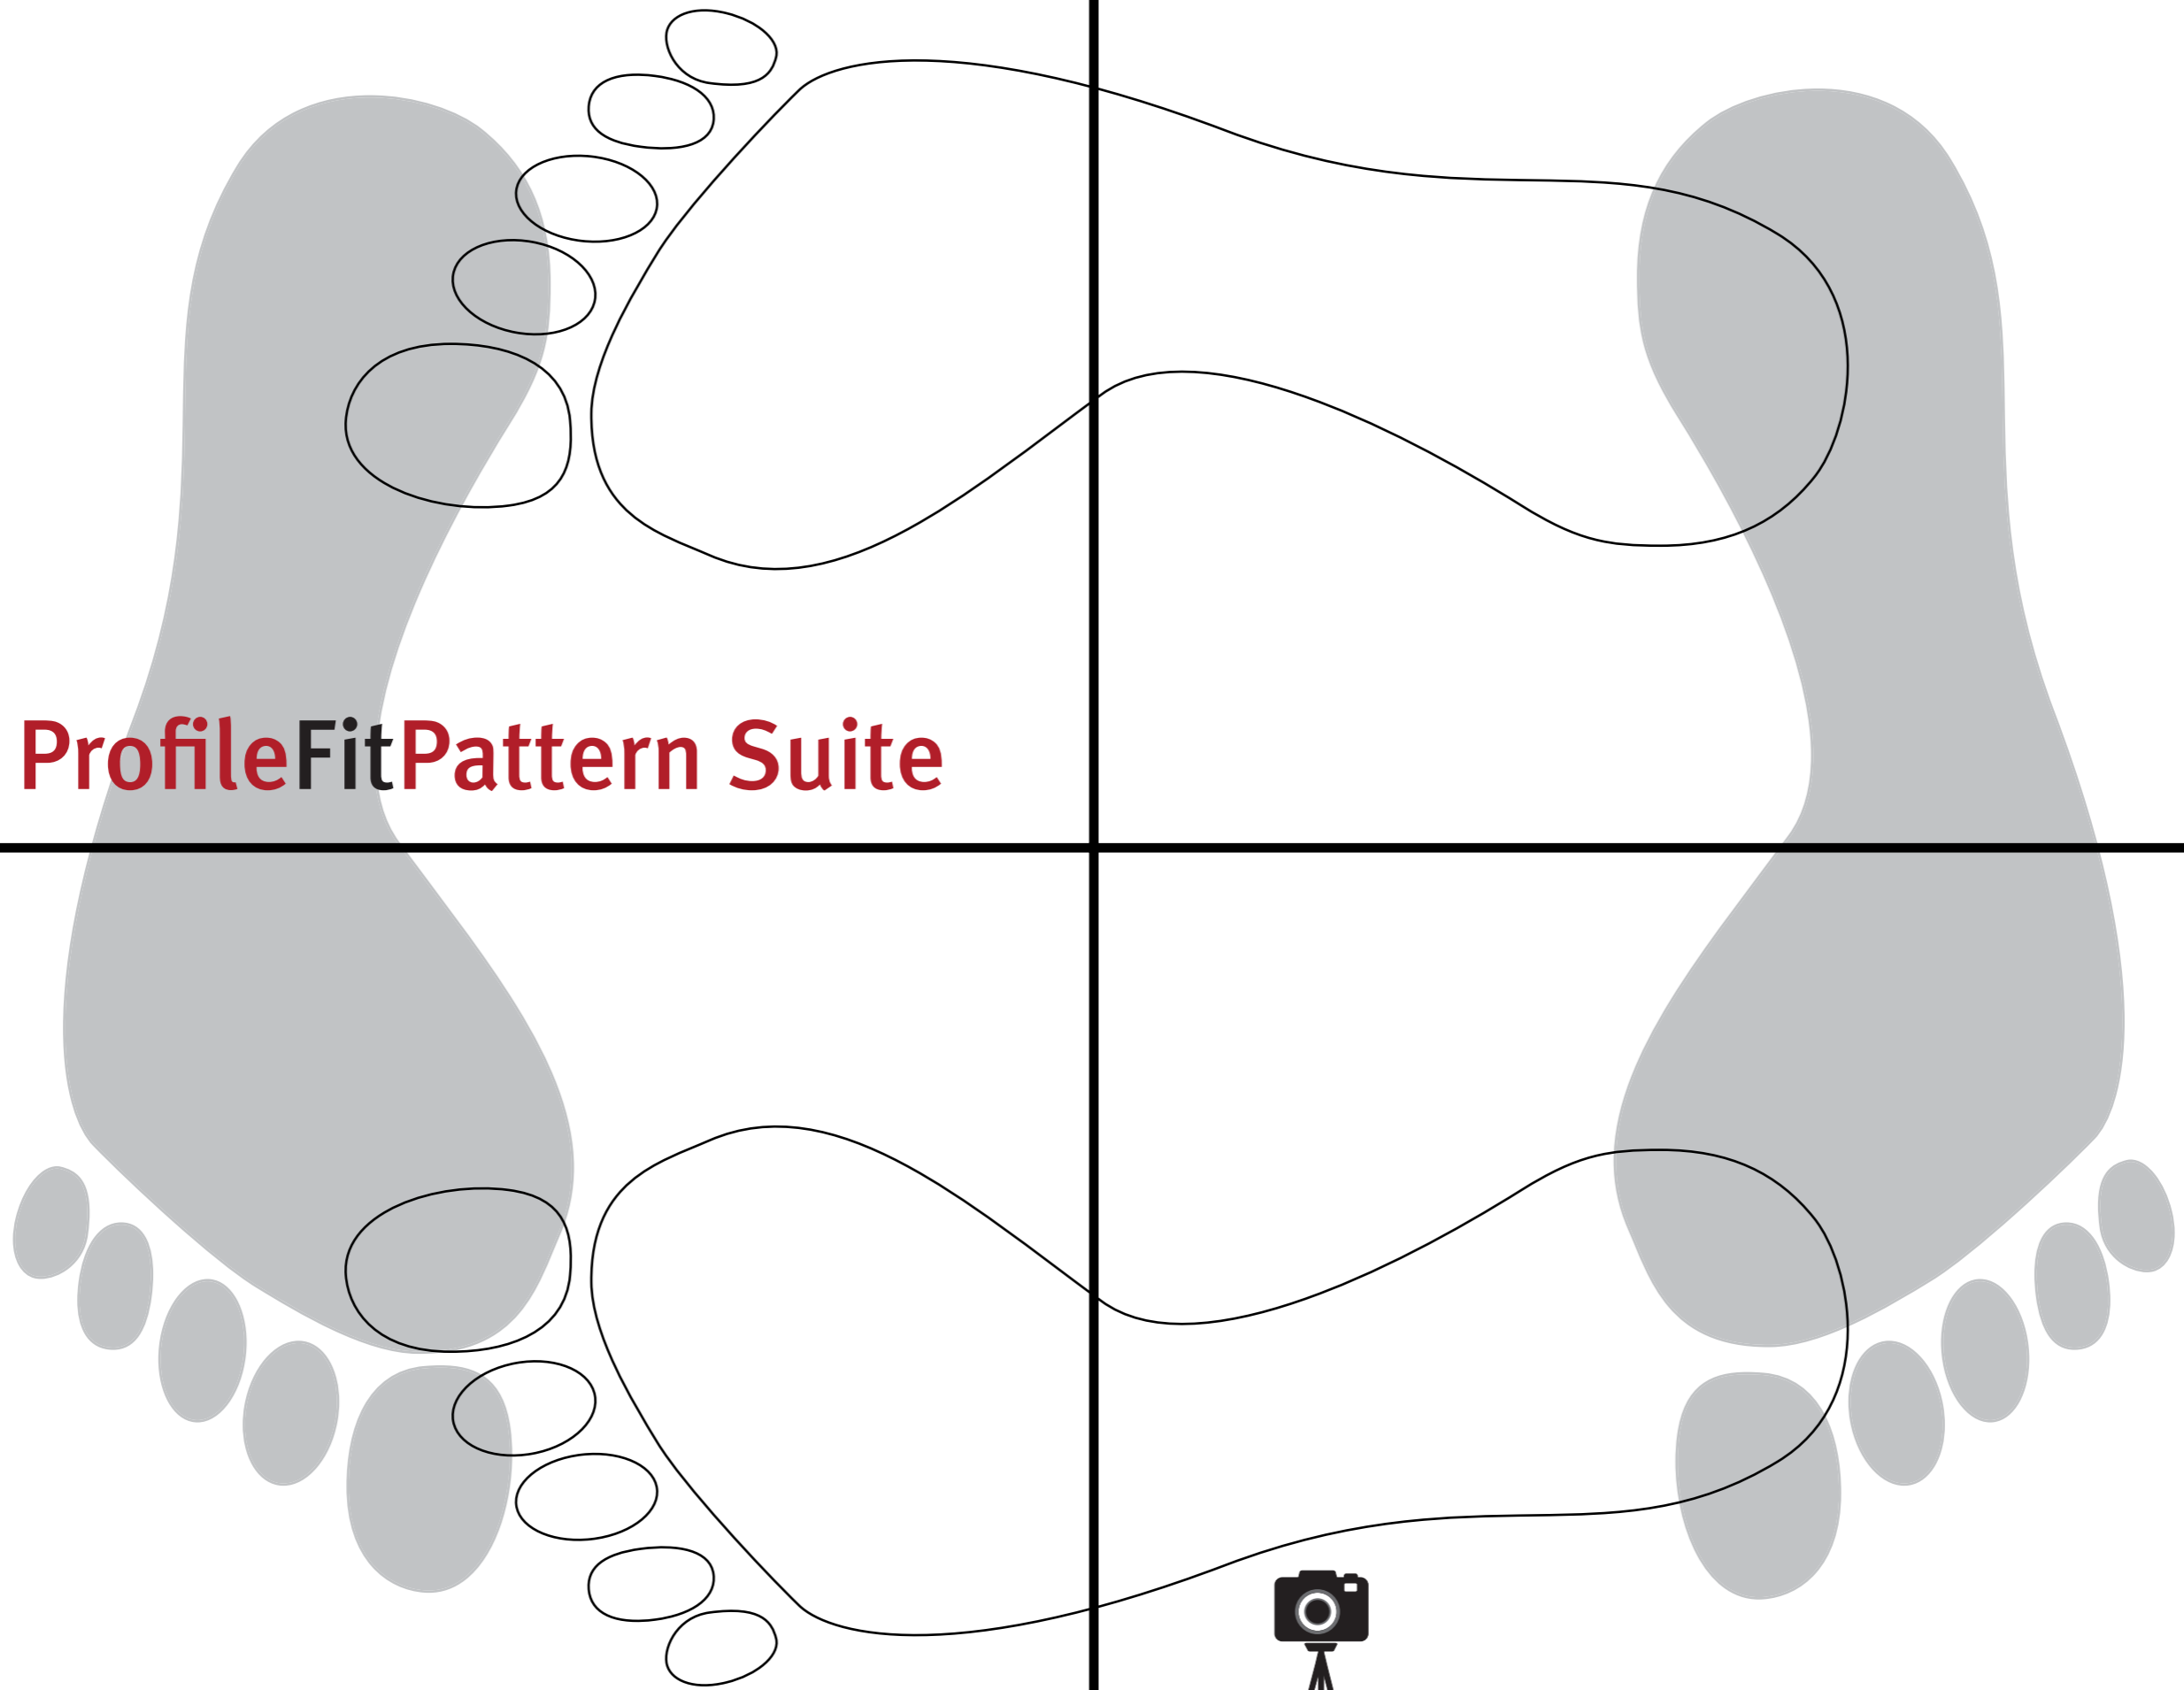

ProfileFitPattern Suite

↓ min. 3,5m